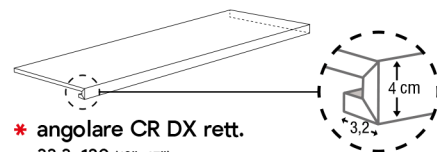

* **angolare CR DX rett.**

- 33,3x120 (13"x47")
- 7693425 antracite nat. rett.
- 7649378 beige nat. rett.
- 7649388 bianco nat. rett.
- 7693425 fango nat. rett.
- 7649368 grigio nat. rett.
- 7649338 nero nat. rett.
- 7649348 rame nat. rett.

2