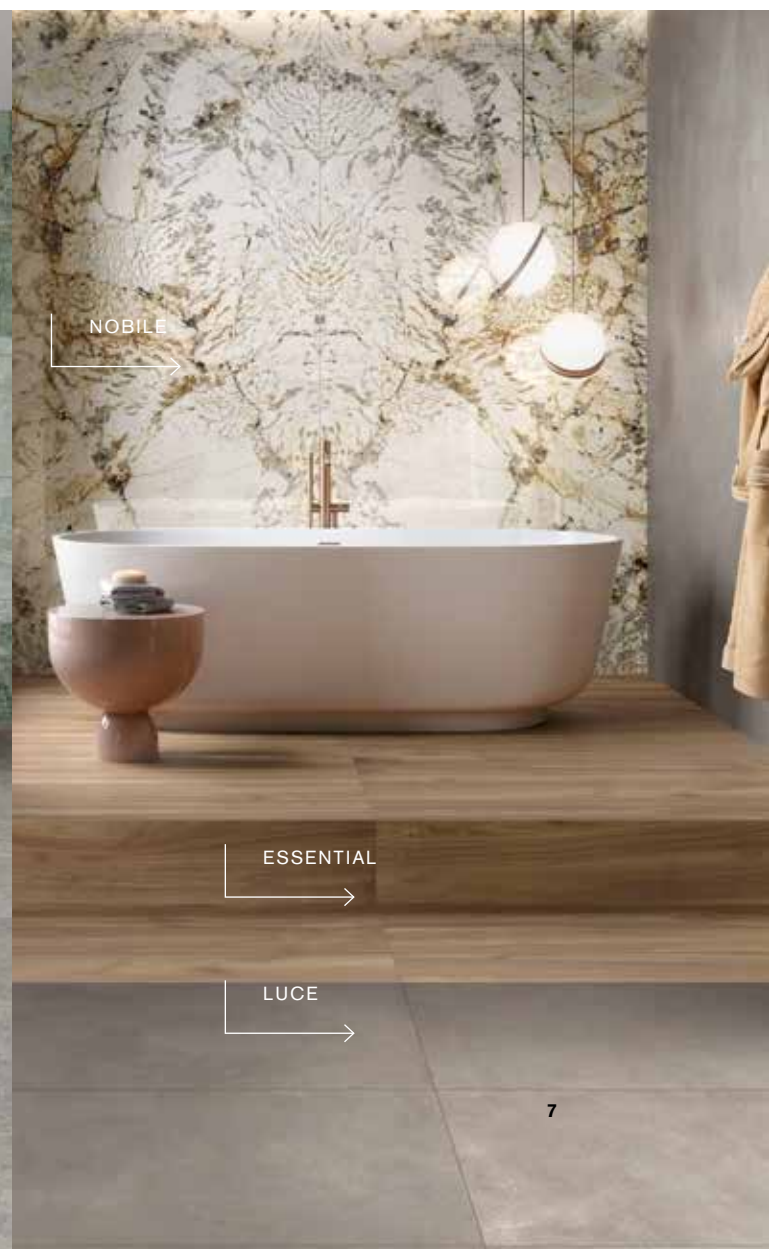

MIX & STYLE

IN LIVING COLOUR

I PROGETTI ARIANA SI SVILUPPANO ALL'INTERNO DI UNA GAMMA DI FORMATI MODULARI RETTIFICATI MONO-CALIBRO, CHE PERMETTE DI COMBINARE FRA LORO DIVERSE COLLEZIONI. A QUESTO SI AGGIUNGE LA SENSIBILITÀ STILISTICA DI ARIANA, CHE HA SELEZIONATO NUANCES E COLORAZIONI CON CUI COSTRUIRE ACCOSTAMENTI DI MATERIE SEMPRE NUOVI E INTERESSANTI.

THE ARIANA CERAMIC PROJECTS ARE PART OF A RANGE OF SINGLE-CALIBRE RECTIFIED MODULAR SIZES THAT ALLOW FOR COORDINATED USE OF DIFFERENT COLLECTIONS. ARIANA HAS ALSO EXPLOITED ITS STYLISTIC SENSIBILITY TO SELECT THE IDEAL COLOURS AND SHADES FOR THESE INTERESTING NEW COMBINATIONS OF MATERIALS.