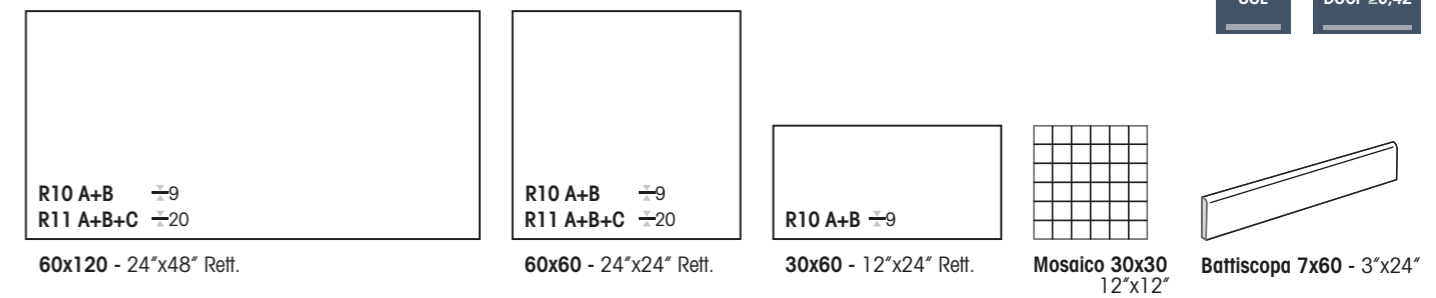

BRERA

floor
BRERA BEIGE 60x120 - 24"x48"

floor
BRERA GRIGIO 60x60 - 24"x24" R11 20mm

floor
BRERA ANTRACITE 60x120 - 24"x48"

BRERA GRIGIO 60x120 - 24"x48" - **Sviluppo Grafico** · Graphics Development pcs.12

FORMATI · SIZES

UGL	DCOF ≥0,42
-----	------------

IMBALLI · PACKING

BRERA

FORMATO	THICKNESS	ARTICOLO	Pcs/BOX	M ² /BOX	Kg/BOX	BOX/PALLET	M ² /PALLET	Kg/ PALLET
60x120	9 mm	Bianco, Grigio, Beige, Antracite	2	1,44 m ²	28,50	36	51,84 m ²	1026
60x120 R11	20 mm	Beige, Grigio	1	0,72 m ²	31,50	30	21,60 m ²	450
60x60	9 mm	Bianco, Grigio, Beige, Antracite	4	1,44 m ²	28,50	30	43,20 m ²	855
60x60 R11	20 mm	Bianco, Grigio, Beige, Antracite	2	0,72 m ²	31,50	32	23,04 m ²	1008
30x60	9 mm	Bianco, Grigio, Beige, Antracite	8	1,44 m ²	28,50	32	46,08 m ²	912
Mosaico 5x5 (30x30)	9 mm	Bianco, Grigio, Beige, Antracite	6	0,54 m ²	13,20	-	-	-
Battiscopa 7x60	9 mm	Bianco, Grigio, Beige, Antracite	15	9,00 ml	13,20	63	-	831,6