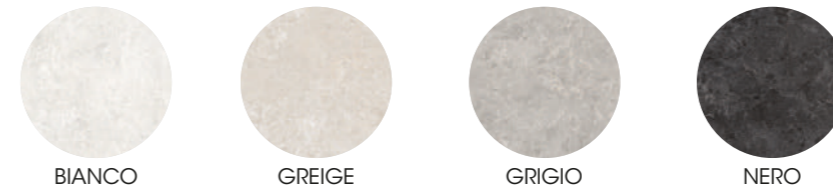

COLORI · COLOURS

SVILUPPO GRAFICO
GRAPHICS DEVELOPMENT

9 pcs. 60x120 24"x48"	18 pcs. 60x60 24"x24"	36 pcs. 30x60 12"x24"

UGL	DCOF ≥0,42