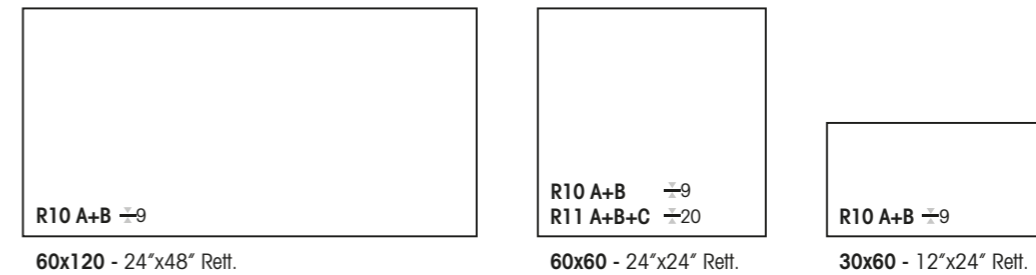

PIETRA DI MARAIS GRIGIO 60x120 - 24"x48" - Sviluppo Grafico · Graphics Development pcs.9

COLORI · COLOURS

SVILUPPO GRAFICO
 GRAPHICS DEVELOPMENT

9 pcs. 60x120 24"x48"	18 pcs. 60x60 24"x24"	36 pcs. 30x60 12"x24"
-----------------------------	-----------------------------	-----------------------------

UGL	DCOF ≥0,42
-----	------------

FORMATI · SIZES

Mosaico 30x30 - 12"x12"

Battiscopa 7x60 - 3"x24"

IMBALLI · PACKING

PIETRA DI MARAIS

FORMATO	THICKNESS	ARTICOLO	Pcs/BOX	M ² /BOX	Kg/BOX	BOX/PALLET	M ² /PALLET	Kg/ PALLET
60x120	9 mm	Bianco, Grigio, Greige, Nero	2	1,44 m ²	28,50	36	51,84 m ²	1026
60x60	9 mm	Bianco, Grigio, Greige, Nero	4	1,44 m ²	28,50	30	43,20 m ²	855
60x60 R11	20 mm	Bianco, Grigio, Greige	2	0,72 m ²	31,50	32	23,04 m ²	1008
30x60	9 mm	Bianco, Grigio, Greige, Nero	8	1,44 m ²	28,50	32	46,08 m ²	912
Mosaico 5x5 (30x30)	9 mm	Bianco, Grigio, Greige, Nero	6	0,54 m ²	13,20	-	-	-
Battiscopa 7x60	9 mm	Bianco, Grigio, Greige, Nero	15	9,00 ml	13,20	63	-	831,6