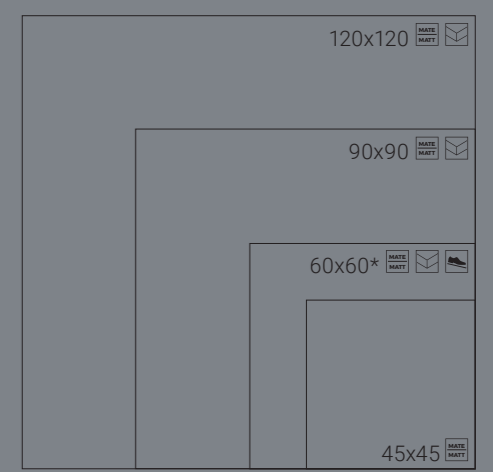

Malla Etna Taupe
30x30 (5x5)

Malla Etna Marfil
30x30 (5x5)

Etna Marfil 60x60

Piezas complementarias
Complementary Tiles / Pièces Complémentaires

Porceblac
Etna

Formatos / Formats

Formato	Pz/cj	Pz/pl	M²/cj	M²/pl	Cj/pl	Kg/cj	Kg/Total
30x60 (C)*	6	288	1,08	51,84	48	22,00	1076
45x45	6	312	1,22	63,44	52	25,80	1361,6
45x90	3	132	1,21	53,24	44	28,70	1282,8
60x60*	4	120	1,44	43,2	30	30,00	920
60x120	2	64	1,44	46,08	32	34,50	1129
90x90	2	54	1,62	43,74	27	40,00	1110
75x150	1	40	1,13	45,2	40	28,00	1184
120x120	1	36	1,44	51,84	36	38,40	1422,4
MALLA HEX	9	432	0,65	31,2	48	13,50	668
MALLA TRIS	7	336	0,63	30,24	48	15,40	759,2
MALLA (5)	11	462	1,00	42	42	23,00	986

Porceblac 30x60 / 45x45 / 45x90 / 60x60 / 60x120 / 90x90 / 75x150 / 120x120
11.81"x23.62" / 17.71"x17.71" / 17.72"x35.43" / 23.62"x23.62" /
23.62"x47.24" / 35.43"x35.43" / 29.53"x59.06" / 47.24"x47.24"