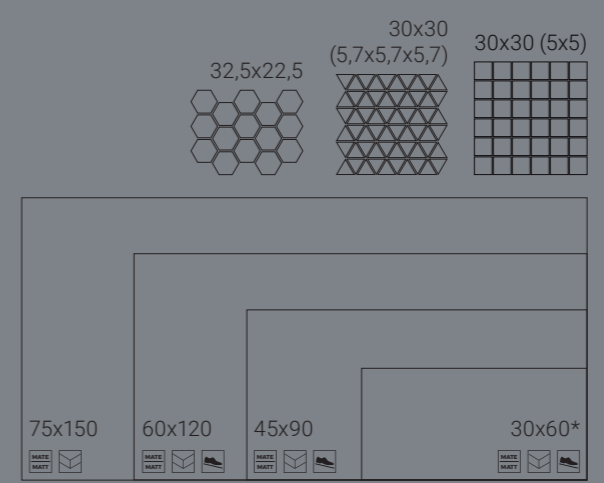

Malla Tris Etna Perla
30x30 (5,7x5,7x5,7)

Malla Tris Etna Taupe
30x30 (5,7x5,7x5,7)

Malla Tris Etna Marfil
30x30 (5,7x5,7x5,7)

Malla Etna Marengo
30x30 (5x5)

Malla Etna Gris
30x30 (5x5)

Malla Etna Perla
30x30 (5x5)

Malla Etna Taupe
30x30 (5x5)

Malla Etna Marfil
30x30 (5x5)

Etna Marfil 60x60

Piezas complementarias
Complementary Tiles / Pièces Complémentaires

Porceblac
Etna

Formatos / Formats

Formato	Pz/cj	Pz/pl	M²/cj	M²/pl	Cj/pl	Kg/cj	Kg/Total
30x60 (C)*	6	288	1,08	51,84	48	22,00	1076
45x45	6	312	1,22	63,44	52	25,80	1361,6
45x90	3	132	1,21	53,24	44	28,70	1282,8
60x60*	4	120	1,44	43,2	30	30,00	920
60x120	2	64	1,44	46,08	32	34,50	1129
90x90	2	54	1,62	43,74	27	40,00	1110
75x150	1	40	1,13	45,2	40	28,00	1184
120x120	1	36	1,44	51,84	36	38,40	1422,4
MALLA HEX	9	432	0,65	31,2	48	13,50	668
MALLA TRIS	7	336	0,63	30,24	48	15,40	759,2
MALLA (5)	11	462	1,00	42	42	23,00	986

Porceblac 30x60 / 45x45 / 45x90 / 60x60 / 60x120 / 90x90 / 75x150 / 120x120
11.81"x23.62" / 17.71"x17.71" / 17.72"x35.43" / 23.62"x23.62" /
23.62"x47.24" / 35.43"x35.43" / 29.53"x59.06" / 47.24"x47.24"