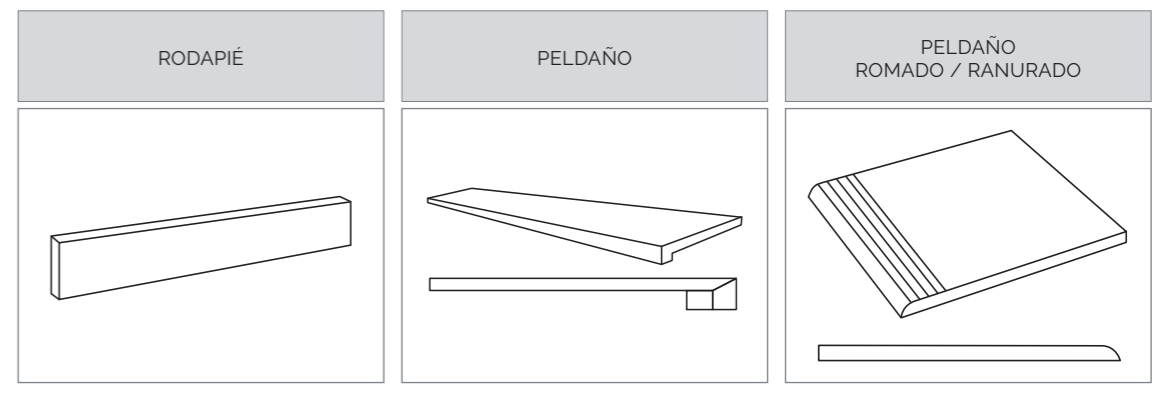

Malla Tris Etna Perla
30x30 (5,7x5,7x5,7)

Malla Tris Etna Taupe
30x30 (5,7x5,7x5,7)

Malla Tris Etna Marfil
30x30 (5,7x5,7x5,7)

Malla Etna Marengo
30x30 (5x5)

Malla Etna Gris
30x30 (5x5)

Malla Etna Perla
30x30 (5x5)

Malla Etna Taupe
30x30 (5x5)

Malla Etna Marfil
30x30 (5x5)

Etna Marfil 60x60

Piezas complementarias
Complementary Tiles / Pièces Complémentaires

Porceblac
Etna

Formatos / Formats

Formato	Pz/cj	Pz/pl	M²/cj	M²/pl	Cj/pl	Kg/cj	Kg/Total
30x60 (C)*	6	288	1,08	51,84	48	22,00	1076
45x45	6	312	1,22	63,44	52	25,80	1361,6
45x90	3	132	1,21	53,24	44	28,70	1282,8
60x60*	4	120	1,44	43,2	30	30,00	920
60x120	2	64	1,44	46,08	32	34,50	1129
90x90	2	54	1,62	43,74	27	40,00	1110
75x150	1	40	1,13	45,2	40	28,00	1184
120x120	1	36	1,44	51,84	36	38,40	1422,4
MALLA HEX	9	432	0,65	31,2	48	13,50	668
MALLA TRIS	7	336	0,63	30,24	48	15,40	759,2
MALLA (5)	11	462	1,00	42	42	23,00	986

Porceblac 30x60 / 45x45 / 45x90 / 60x60 / 60x120 / 90x90 / 75x150 / 120x120
11.81"x23.62" / 17.71"x17.71" / 17.72"x35.43" / 23.62"x23.62" /
23.62"x47.24" / 35.43"x35.43" / 29.53"x59.06" / 47.24"x47.24"