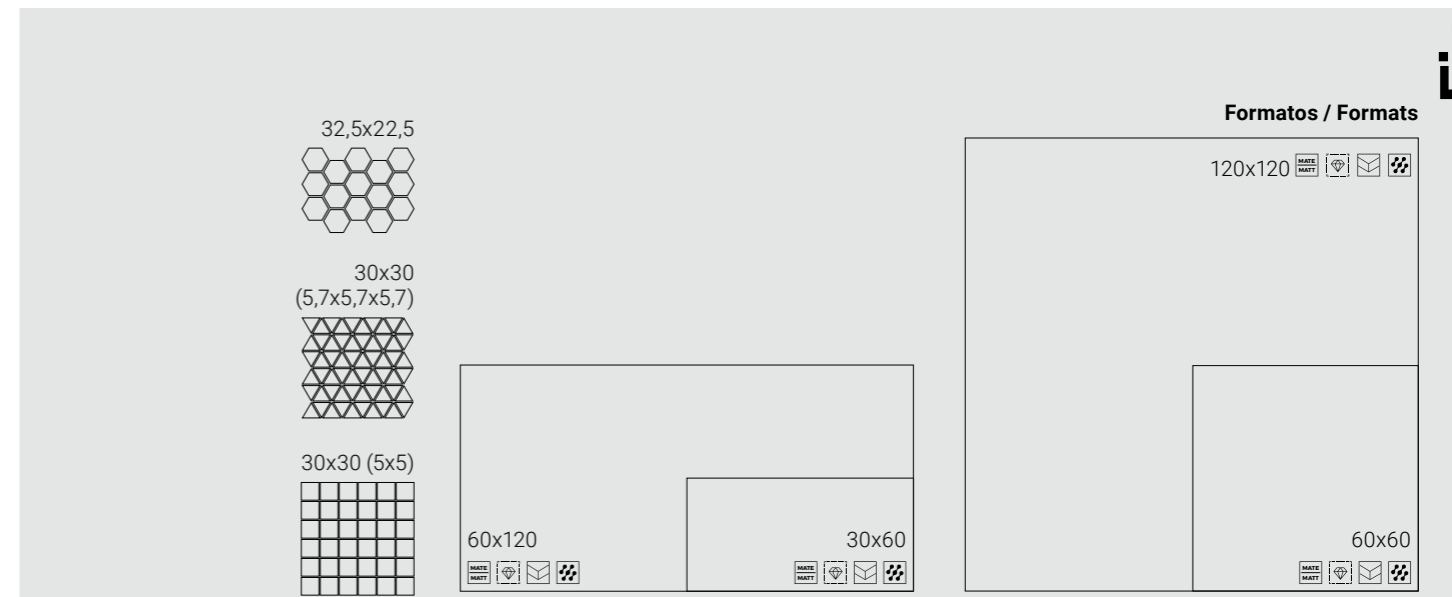

Piezas complementarias
Complementary Tiles / Pièces Complémentaires

Formato	Pz/cj	Pz/pl	M²/cj	M²/pl	Cj/pl	Kg/cj	Kg/Total
30x60 (C)	6	288	1,08	51,84	48	22,00	1076
60x60	4	120	1,44	43,2	30	30,00	920
60x120	2	64	1,44	46,08	32	34,50	1129
120x120	1	36	1,44	51,84	36	38,40	1422,4
MALLA HEX	9	432	0,65	31,2	48	13,50	668
MALLA TRIS	7	336	0,63	30,24	48	15,40	759,2
MALLA (5)	11	462	1,00	42	42	23,00	986