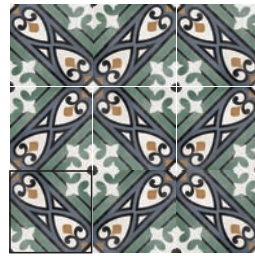

MORGAN
15X15 / 6"X6" R59/M

MABEL
15X15 / 6"X6" R59/M