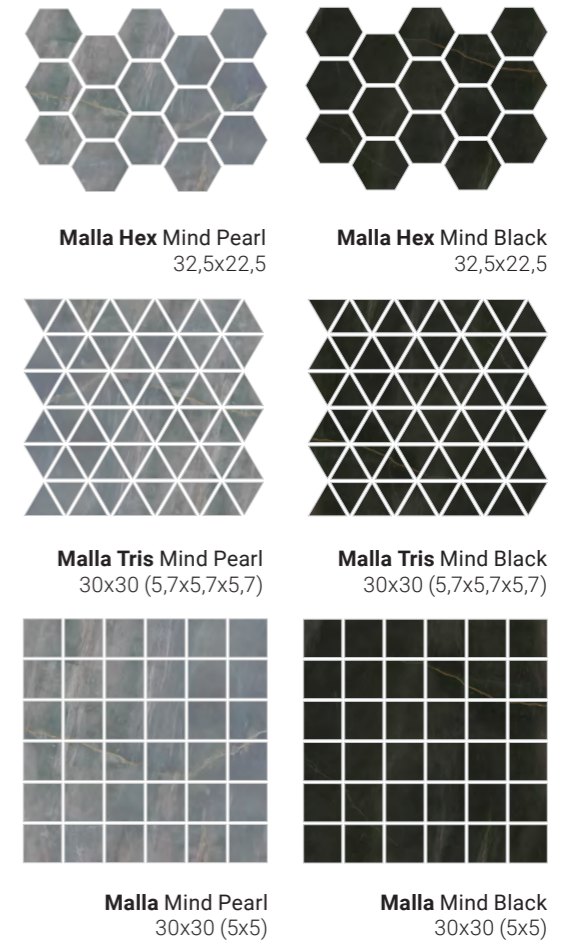

Mind NEW Porcesshine

Mind Black 120x120

Mind

Mind Pearl

Mind Black

Mind Pearl 120x120

Piezas complementarias
Complementary Tiles / Pièces Complémentaires

Formatos / Formats

Formato	Pz/cj	Pz/pl	M²/cj	M²/pl	Cj/pl	Kg/cj	Kg/Total
30x60 (C)	6	288	1,08	51,84	48	23,60	1152,80
60x120	2	64	1,44	46,08	32	34,25	1121
60x60	4	120	1,44	43,2	30	30,00	920
120x120	1	36	1,44	51,84	36	36,36	1348,96
MALLA HEX	9	432	0,65	31,2	48	13,50	668
MALLA TRIS	7	336	0,63	30,24	48	15,40	759,2
MALLA (5)	11	462	1,00	42	42	23,00	986

Porcesshine 30x60 / 60x120 / 60x60 / 120x120
11.81"x23.62" / 23.62"x47.24" / 23.62"x23.62" / 47.24"x47.24"