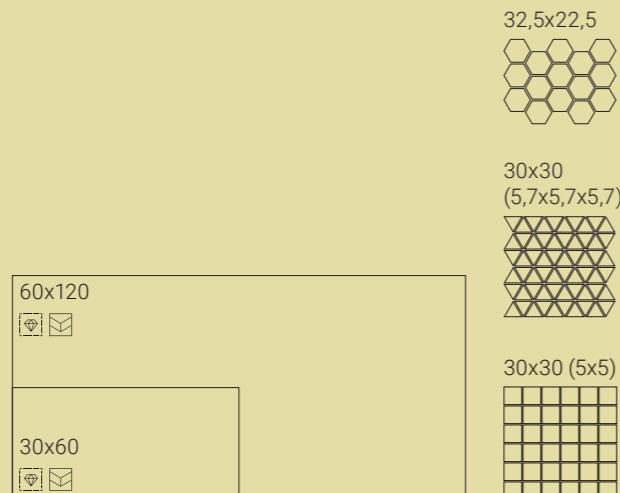

Mind NEW Porcesshine

Mind Black 120x120

Mind

Mind Pearl

Mind Black

Mind Pearl 120x120

Piezas complementarias
Complementary Tiles / Pièces Complémentaires

Formatos / Formats

Formato	Pz/cj	Pz/pl	M²/cj	M²/pl	Cj/pl	Kg/cj	Kg/Total
30x60 (C)	6	288	1,08	51,84	48	23,60	1152,80
60x120	2	64	1,44	46,08	32	34,25	1121
60x60	4	120	1,44	43,2	30	30,00	920
120x120	1	36	1,44	51,84	36	36,36	1348,96
MALLA HEX	9	432	0,65	31,2	48	13,50	668
MALLA TRIS	7	336	0,63	30,24	48	15,40	759,2
MALLA (5)	11	462	1,00	42	42	23,00	986

Porcesshine 30x60 / 60x120 / 60x60 / 120x120
11.81"x23.62" / 23.62"x47.24" / 23.62"x23.62" / 47.24"x47.24"