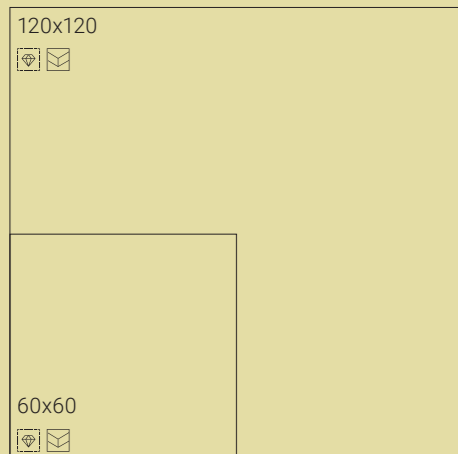

Mind NEW Porcesshine

Mind Black 120x120

Mind

Mind Pearl

Mind Black

Mind Pearl 120x120

Piezas complementarias
Complementary Tiles / Pièces Complémentaires

Formatos / Formats

Formato	Pz/cj	Pz/pl	M²/cj	M²/pl	Cj/pl	Kg/cj	Kg/Total
30x60 (C)	6	288	1,08	51,84	48	23,60	1152,80
60x120	2	64	1,44	46,08	32	34,25	1121
60x60	4	120	1,44	43,2	30	30,00	920
120x120	1	36	1,44	51,84	36	36,36	1348,96
MALLA HEX	9	432	0,65	31,2	48	13,50	668
MALLA TRIS	7	336	0,63	30,24	48	15,40	759,2
MALLA (5)	11	462	1,00	42	42	23,00	986

Porcesshine 30x60 / 60x120 / 60x60 / 120x120
11.81"x23.62" / 23.62"x47.24" / 23.62"x23.62" / 47.24"x47.24"