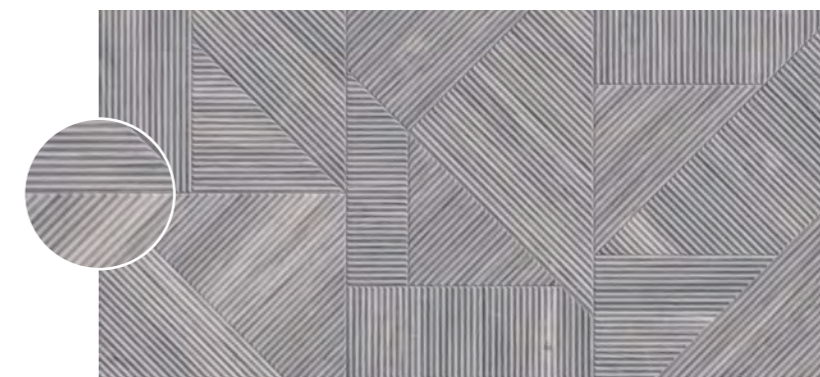

Ess. Rlv. Nantes Fuoco 60x120
Soul Cement 60x120

Ess. Rlv. Nantes *NEW*

Porceglass / Porcelain

Ess. Rlv. Nantes Gris

Ess. Rlv. Nantes Fuoco

Ess. Rlv. Nantes Natura

Formatos / Formats

Formato	Pz/cj	Pz/pl	M ² /cj	M ² /pl	Cj/pl	Kg/cj	Kg/Total
60x120 (F)   	2	72	1,44	51,84	36	29,50	1091

Porcelain
60x120
23.62"x 47.24"