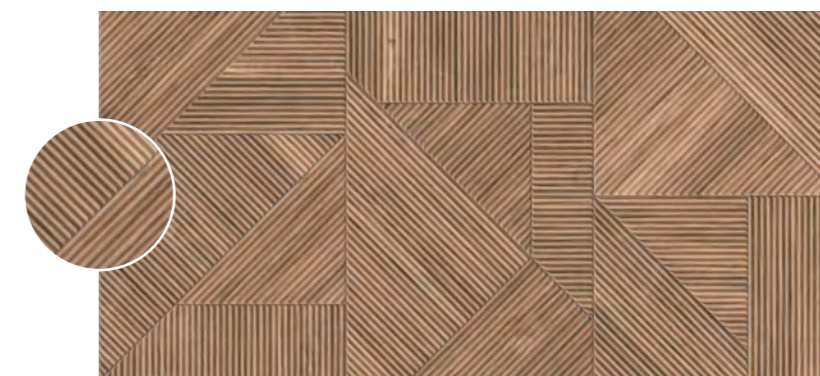

Ess. Rlv. Nantes Fuoco 60x120
Soul Cement 60x120

Ess. Rlv. Nantes *NEW*

Porceglass / Porcelain

Ess. Rlv. Nantes Gris

Ess. Rlv. Nantes Fuoco

Ess. Rlv. Nantes Natura

Formatos / Formats

Formato	Pz/cj	Pz/pl	M ² /cj	M ² /pl	Cj/pl	Kg/cj	Kg/Total
60x120 (F)   	2	72	1,44	51,84	36	29,50	1091

Porcelain
60x120
23.62"x 47.24"