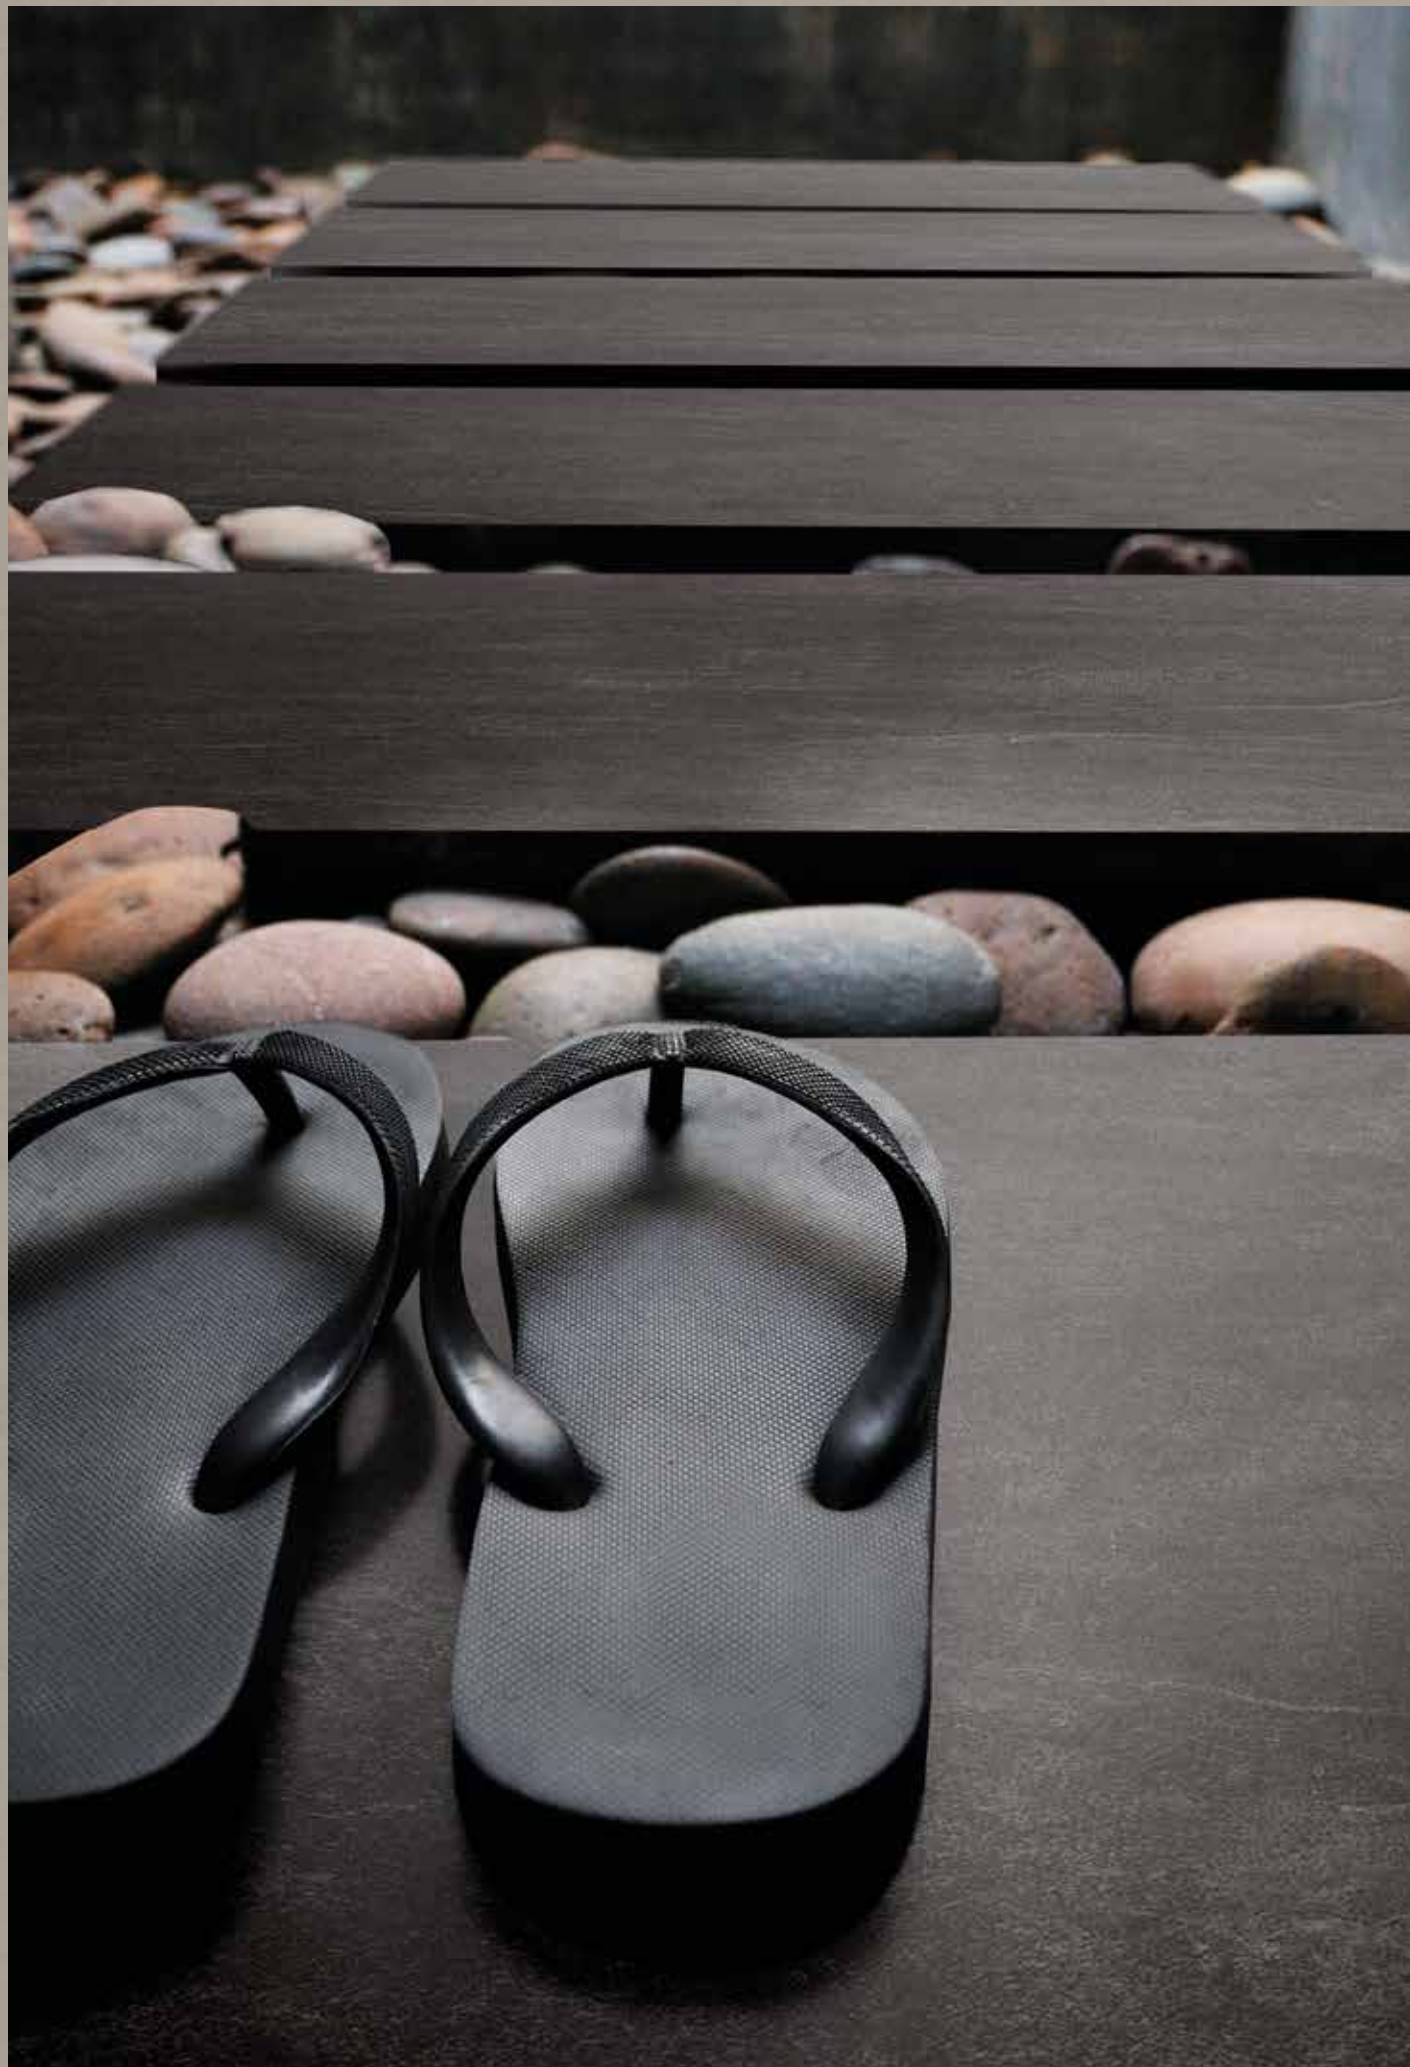

30x30 12"x12"
BRICK
MOSAIC 5x15 219 MQ

18x40 7"x16"
DECORO
SU RETE 273 MQ

9,5x120 3.7"x48"
BATTISCOPA
SKIRTING 44 PZ

9,5x60 3.7"x24"
BATTISCOPA
SKIRTING 10 PZ

beige

grigio

piombo

nero