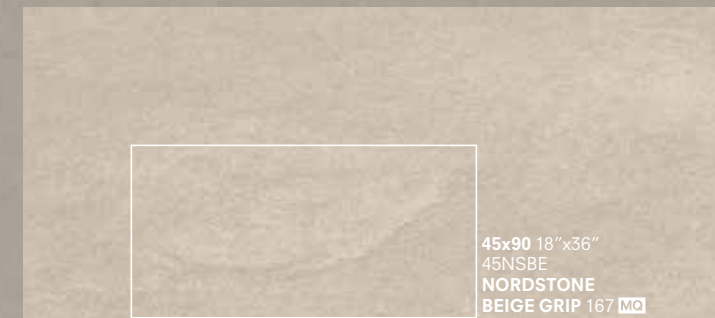

30x30 12"x12"
BRICK
MOSAIC 5x15 219 MQ

18x40 7"x16"
DECORO
SU RETE 273 MQ

9,5x120 3.7"x48"
BATTISCOPA
SKIRTING 44 PZ

9,5x60 3.7"x24"
BATTISCOPA
SKIRTING 10 PZ

beige

grigio

piombo

nero