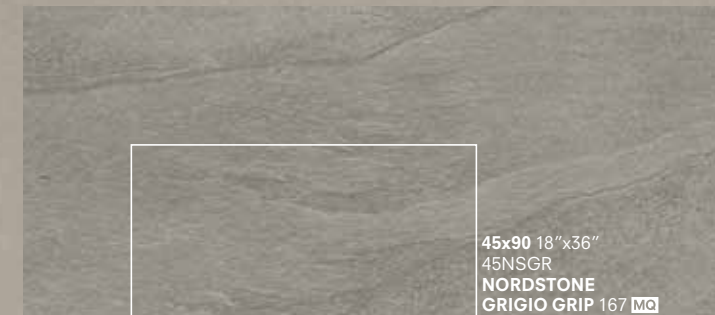

30x30 12"x12"
BRICK
MOSAIC 5x15 219 MQ

18x40 7"x16"
DECORO
SU RETE 273 MQ

9,5x120 3.7"x48"
BATTISCOPA
SKIRTING 44 PZ

9,5x60 3.7"x24"
BATTISCOPA
SKIRTING 10 PZ

beige

grigio

piombo

nero