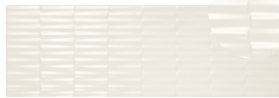

ORSAY

**APE BEST FOR YOU
NEW COLLECTION**

— Orsay

White, the purest colour in matte version capable of reflecting light, is the chosen one for our Orsay collection.

Blanco, el color más puro en versión mate capaz de reflejar la luz, es el elegido para nuestra colección Orsay.

Todo un clásico vestido con cuatro diseños diferentes de relieve para crear estancias para todos los gustos.

Orsay

20X60 8"X24"

ORSAY BIANCO
20X60 / 8"X24" J14/M

MINA BIANCO
20X60 / 8"X24" J12/M

ANOUK BIANCO
20X60 / 8"X24" J12/M