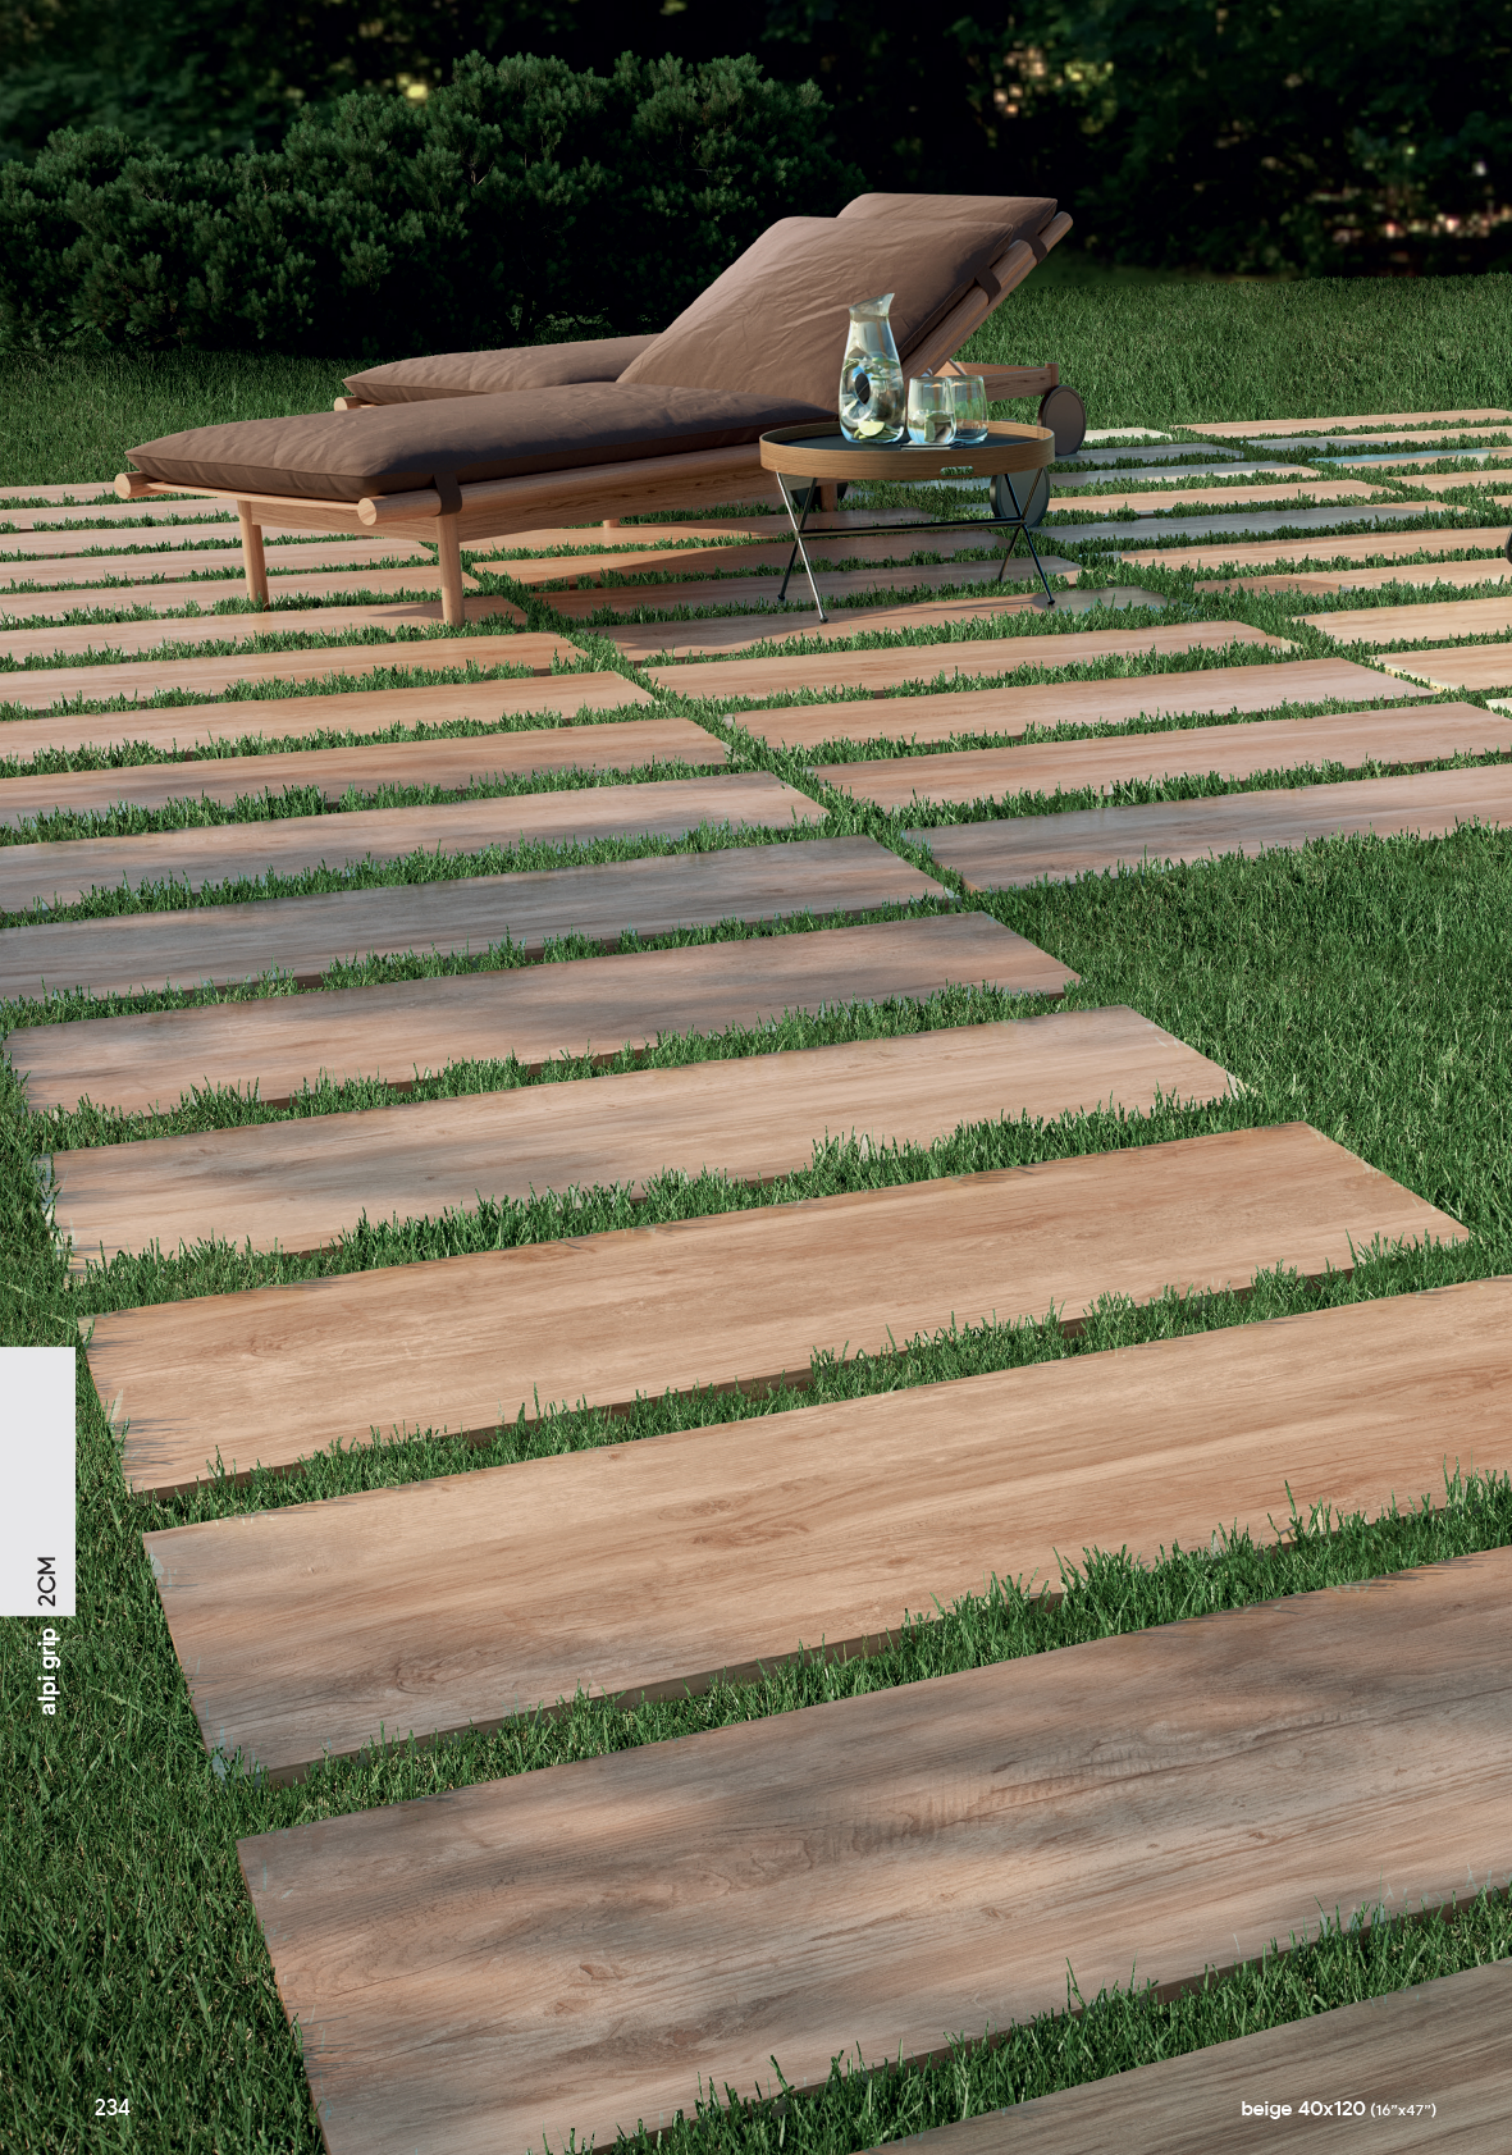

alpi grip 2CM