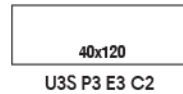

## miele grip

40x120 (16"x47")  
8695027 rett.

40x120 (16"x47")  
8695007 rett.

40x120 (16"x47")  
8695017 rett.

UPEC.F+

Outdoor Surface · R17  
**2CM** · A+B+C

> pag. 315

Informazioni tecniche  
Technical information  
Informations techniques  
Technische Informationen