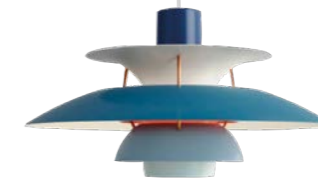

D 20

Gres porcellanato
Porcelain stoneware
20x20 cm / 8"x8"

D LASH

Gres porcellanato
Porcelain stoneware
60x60 cm / 24"x24" Ret.
• 90x90 cm / 36"x36" Ret.

FOUR COLLECTIONS UNLIMITED STYLES

D ELEMENTS

Gres porcellanato impasto colorato
Porcelain stoneware color body
30x 90 cm / 12"x36" Ret.
60x 60 cm / 24"x24" Ret.
60x120 cm / 24"x48" Ret.