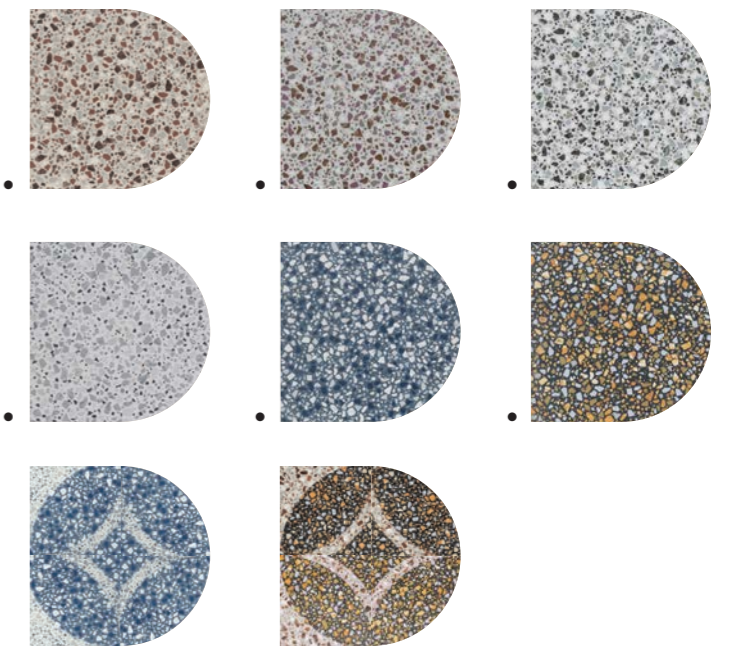

D 20

Gres porcellanato
Porcelain stoneware
20x20 cm / 8"x8"

D LASH

Gres porcellanato
Porcelain stoneware
60x60 cm / 24"x24" Ret.
• 90x90 cm / 36"x36" Ret.

FOUR COLLECTIONS UNLIMITED STYLES

D ELEMENTS

Gres porcellanato impasto colorato
Porcelain stoneware color body
30x 90 cm / 12"x36" Ret.
60x 60 cm / 24"x24" Ret.
60x120 cm / 24"x48" Ret.