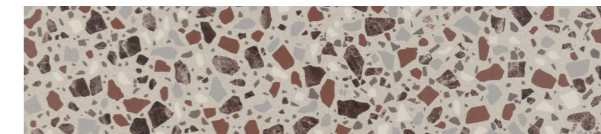

URBAN LIFE

D 2P

Rivestimento in bicottura dalla gamma cromatica straordinariamente ampia: 38 colori tinta unita formato 20x50,2 cm, 38 colori in tinta unita formato 10x50,2 cm e 38 colori in tinta unita formato 10x20. Sfumature classiche e cromatismi forti convivono in una tavolozza di tendenza, ideale per pareti monocolori e infiniti abbinamenti.

Double-fired wall tiles with an extraordinarily wide color range: 38 solid colors in the 20x50,2 format, 38 colors in the 10x50,2 format and 38 solid colors in the 10x20 format. Classic shades and strong colors blend together in a trendy palette, ideal for monochrome walls and infinite combinations. A kaleidoscope of colors.