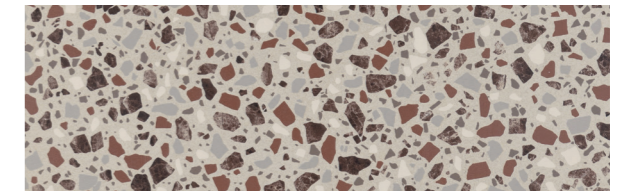

URBAN LIFE

D 2P

Rivestimento in bicottura dalla gamma cromatica straordinariamente ampia: 38 colori tinta unita formato 20x50,2 cm, 38 colori in tinta unita formato 10x50,2 cm e 38 colori in tinta unita formato 10x20. Sfumature classiche e cromatismi forti convivono in una tavolozza di tendenza, ideale per pareti monocolori e infiniti abbinamenti.

Double-fired wall tiles with an extraordinarily wide color range: 38 solid colors in the 20x50,2 format, 38 colors in the 10x50,2 format and 38 solid colors in the 10x20 format. Classic shades and strong colors blend together in a trendy palette, ideal for monochrome walls and infinite combinations. A kaleidoscope of colors.