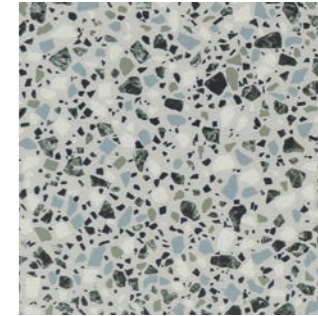

FORMATI / SIZES

90x90 cm / 36"x36" Ret. •

60x60 cm / 24"x24" Ret.

COLORI / COLORS

NORDIC SAND •

DEEP PINK •

MOUNTAIN LAKE •

CLASSIC SHADES •