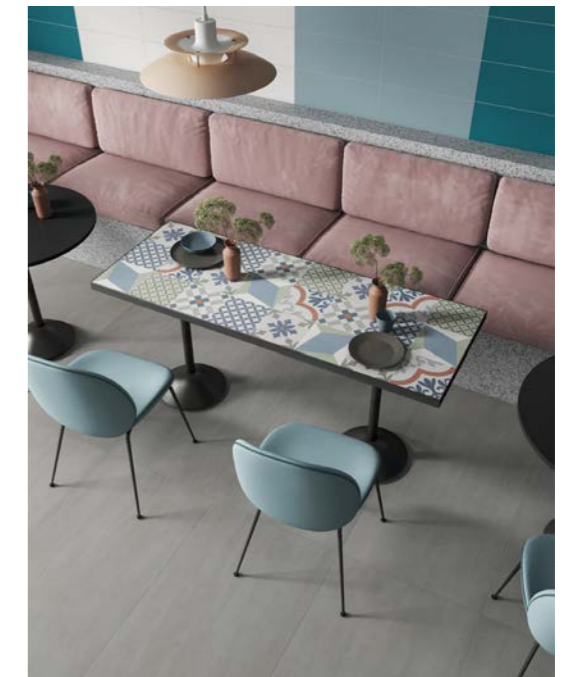

Il concept urban caffè si veste di colori. I toni del grigio del pavimento 60x60 D_Lash Classic Shade e 60x120 D_Elements Nickel si armonizzano al velluto rosato dei cuscini che rivestono la struttura in D_Lash, con i tavolini bistrot su cui ritroviamo i decori D_20. Le sedie azzurro polvere richiamano le pareti in 20x50,2 D2P nelle nuance 1, 16 e Blanc Satin. Sospensioni nei toni del rosa/rame e bianco/azzurro e sedute metallo in tessuto nero completano l'arredo. Trendy ed elegante questa versione di D_Project in un mix & match di toni freddi.