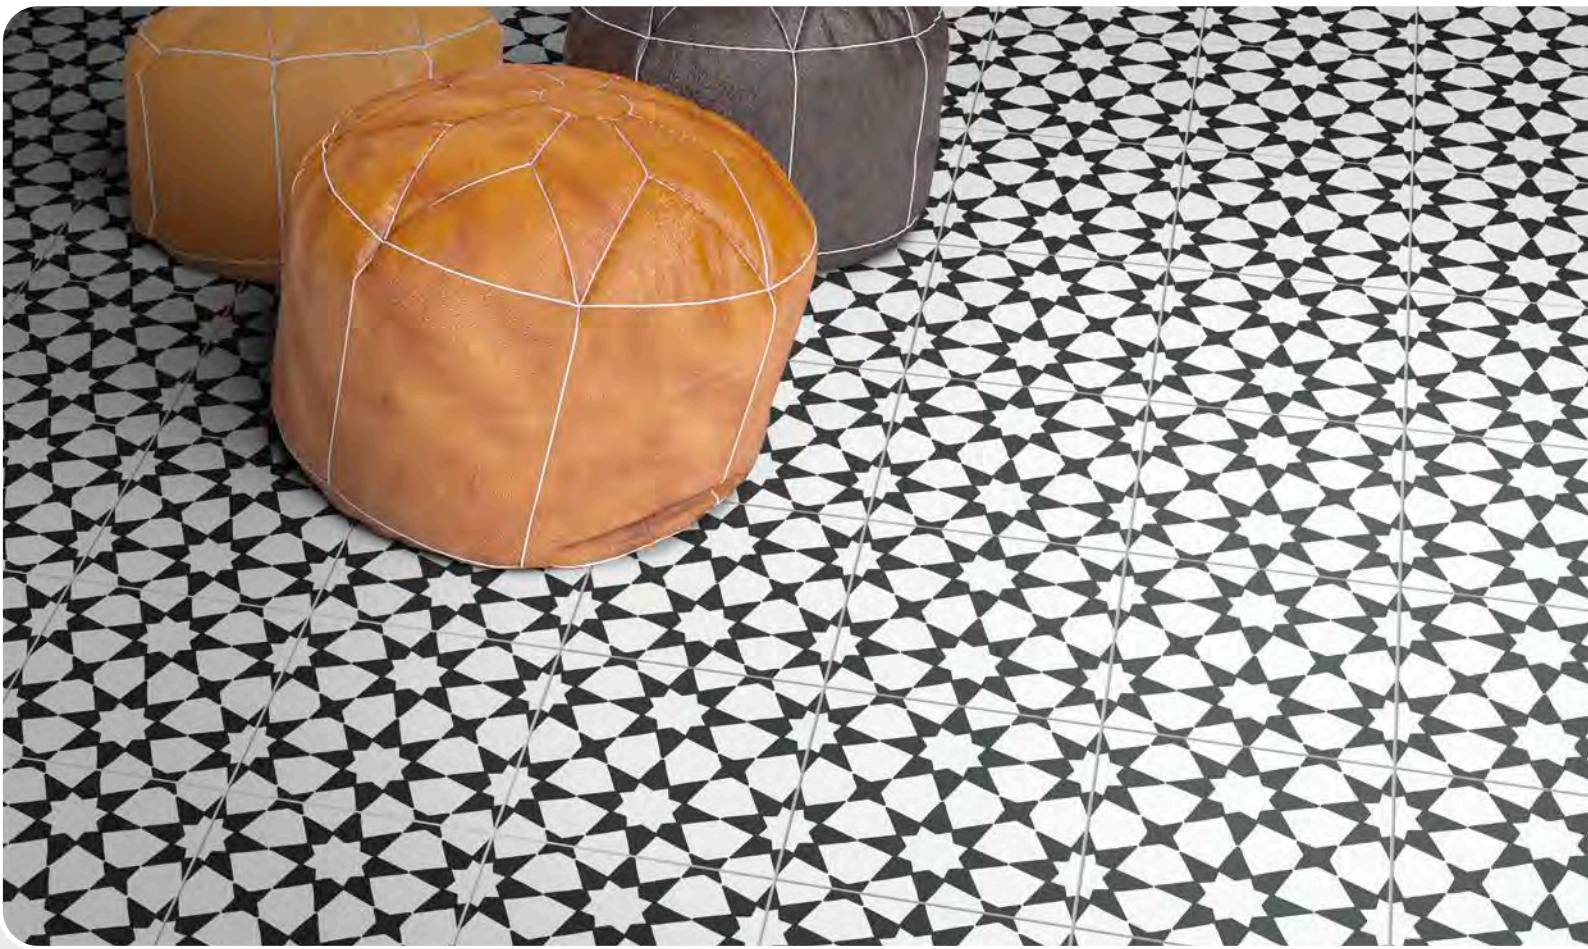

20,5x20,5 | 8"x8"

BLACK & WHITE

GRES PORCELLANATO | PORCELAIN STONEWARE

XCLUSIVE
C E R A M I C A

20,5x20,5 | 8"x8"

BLACK & WHITE

GRES PORCELLANATO | PORCELAIN STONEWARE

PERSIAN

ANDROMEDA

ORION

DOMINO

LABIRINTH

KALEIDOS

ILLUSION

20,5x20,5 | 8"x8"

BLACK & WHITE

GRES PORCELLANATO | PORCELAIN STONEWARE

LIBERTY

OCTAGON DOTS

GARDEN

KING

STRIP

20,5x20,5 | 8"x8"

BLACK & WHITE