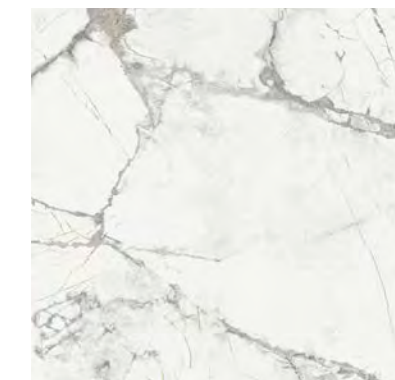

60x60 | 24"x24"

30x60 | 12"x24"

MOSAICI SU RETE MESH-MOUNTED MOSAIC

30x30 | 12"x12"
(5x5 | 2"x2")

30x35 | 12"x13"
ESAGONETTA | HEXAGON

CHEVRON

10x53 | 4"x21"
CHEVRON

BATTISCOPA SKIRTING