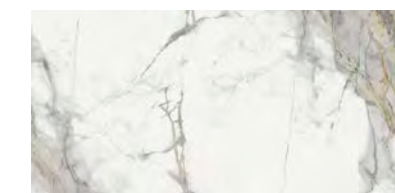

60x60 | 24"x24"

30x60 | 12"x24"

MOSAICI SU RETE MESH-MOUNTED MOSAIC

30x30 | 12"x12"
(5x5 | 2"x2")

30x35 | 12"x13"
ESAGONETTA | HEXAGON

CHEVRON

10x53 | 4"x21"
CHEVRON

BATTISCOPA SKIRTING