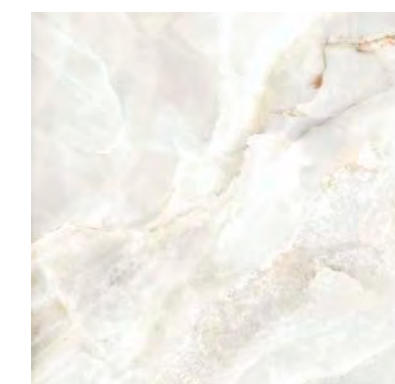

60x60 | 24"x24"

30x60 | 12"x24"

MOSAICI SU RETE MESH-MOUNTED MOSAIC

30x30 | 12"x12"
(5x5 | 2"x2")

30x35 | 12"x13"
ESAGONETTA | HEXAGON

CHEVRON

10x53 | 4"x21"
CHEVRON

BATTISCOPA SKIRTING