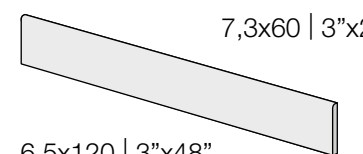

60x60 | 24"x24"

30x60 | 12"x24"

MOSAICI SU RETE MESH-MOUNTED MOSAIC

30x30 | 12"x12"
(5x5 | 2"x2")

30x35 | 12"x13"
ESAGONETTA | HEXAGON

CHEVRON

10x53 | 4"x21"
CHEVRON

BATTISCOPA SKIRTING

7,3x60 | 3"x24"

6,5x120 | 3"x48"

IMBALLI PACKAGING

formati sizes	spessore (mm) thickness (mm)							
		pz pcs	m ² sqm	kg	sc box	m ² sqm	kg	
120x120 48"x48"	9	2	2,88	58,10	18	46,08	1.046	16
60x120 24"x48"		2	1,44	30,80	32	46,08	984	20
60x60 24"x24"		3	1,08	23,60	40	43,20	944	40
30x60 12"x24"		7	1,08	25,10	40	43,20	1.004	80
struttura 3D 3D structure								
60x120 24"x48"	9	3	1,08	31,50	24	43,20	756	20
chevron								
10x53 4"x21"	9	12	0,64	13,29	60	38,40	798	240
mosaici mosaics								
30x30 (4,8x4,8) 12"x12 (2"x2")	9	6	0,54	12,00	-	-	-	-
30x35 ESAGONETTA 12"x13 HEXAGON	9	6	0,653	11,00	-	-	-	-
battiscopa skirting								
6,5x120 3"x48"	-	6	-	12,00	-	-	-	-
7,3x60 3"x24"	-	15	-	15,50	-	-	-	-