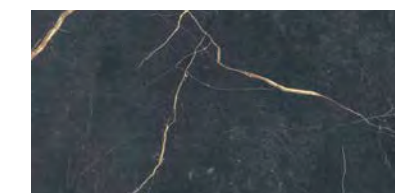

60x60 | 24"x24"

30x60 | 12"x24"

MOSAICI SU RETE MESH-MOUNTED MOSAIC

30x30 | 12"x12"
(5x5 | 2"x2")

30x35 | 12"x13"
ESAGONETTA | HEXAGON

CHEVRON

10x53 | 4"x21"
CHEVRON

BATTISCOPA SKIRTING