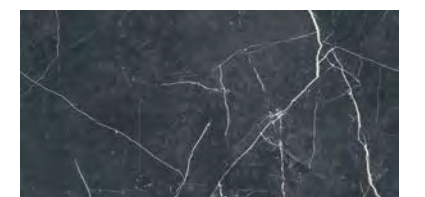

60x60 | 24"x24"

30x60 | 12"x24"

MOSAICI SU RETE MESH-MOUNTED MOSAIC

30x30 | 12"x12"
(5x5 | 2"x2")

30x35 | 12"x13"
ESAGONETTA | HEXAGON

CHEVRON

10x53 | 4"x21"
CHEVRON

BATTISCOPA SKIRTING